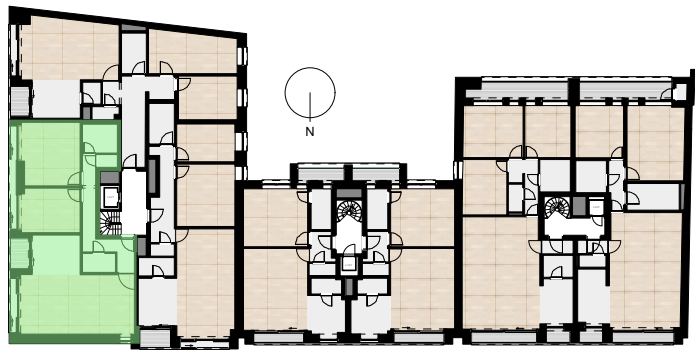

## A.4.3

bruto opp.: 100,84m<sup>2</sup>

terras: 2,50m<sup>2</sup>

Overzicht niveau +4 1/500

Grondplan 1/50 - maten zijn indicatief

Voorgevel Mgr. v. Waeyenberghlaan 1/500

Voorgevel Tervuursestraat 1/500

Achtergevel 1/500