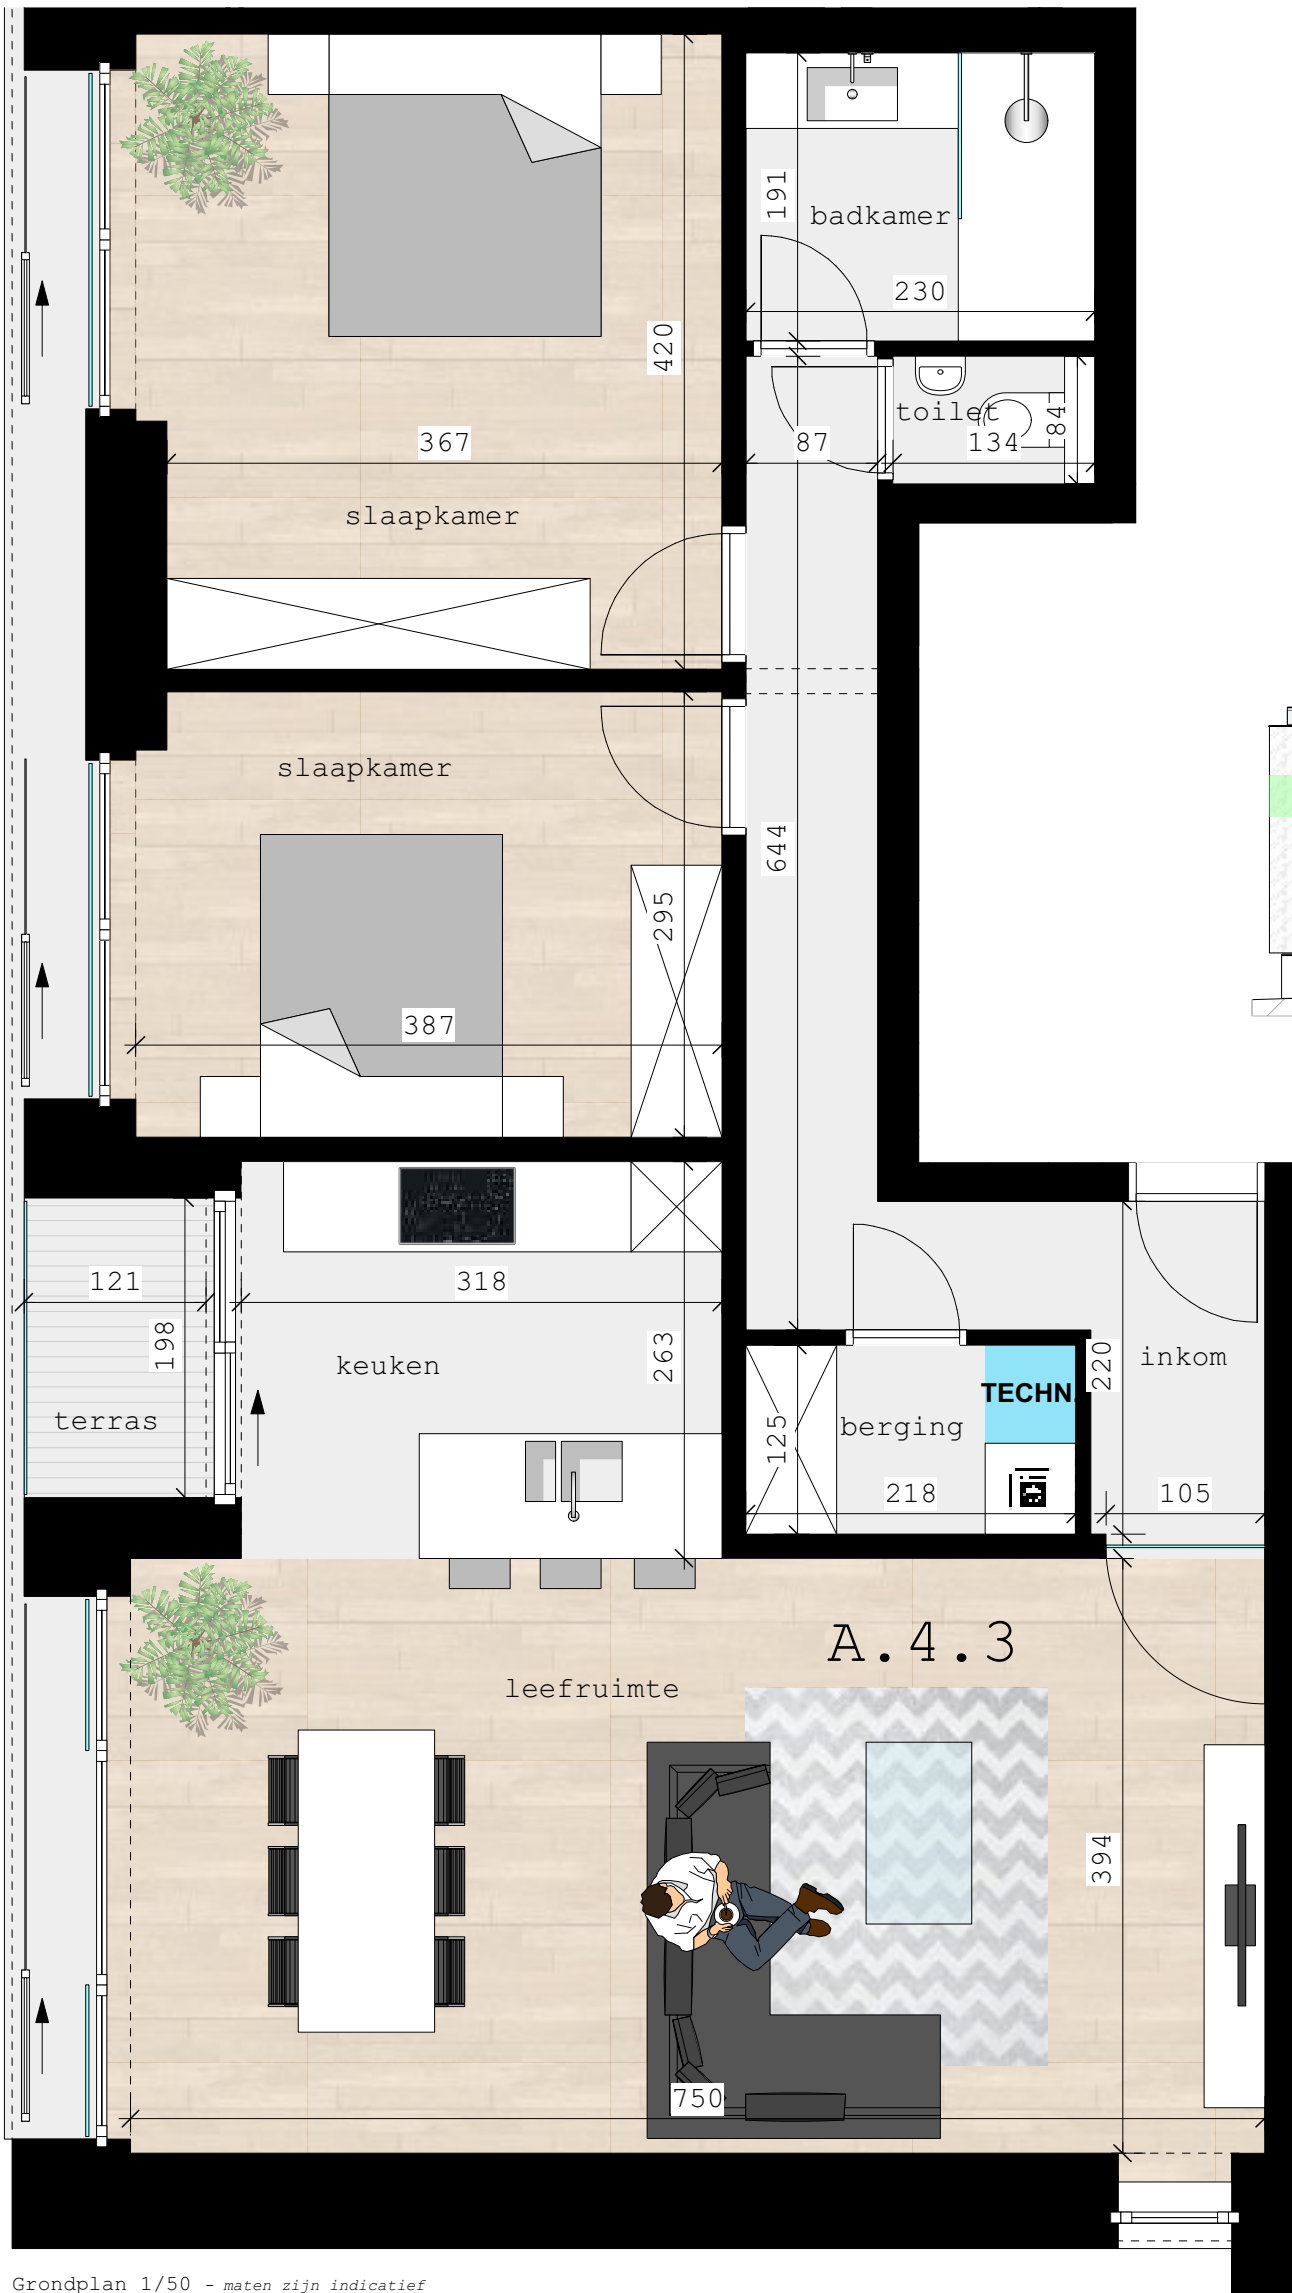

# Residentie Waeyenbergh

## A.4.3

bruto opp.: 100,84m<sup>2</sup>

terras: 2,50m<sup>2</sup>

Overzicht niveau +4 1/500

Grondplan 1/50 - maten zijn indicatief

Voorgevel Mgr. v. Waeyenberghlaan 1/500

Voorgevel Tervuursestraat 1/500

Achtergevel 1/500