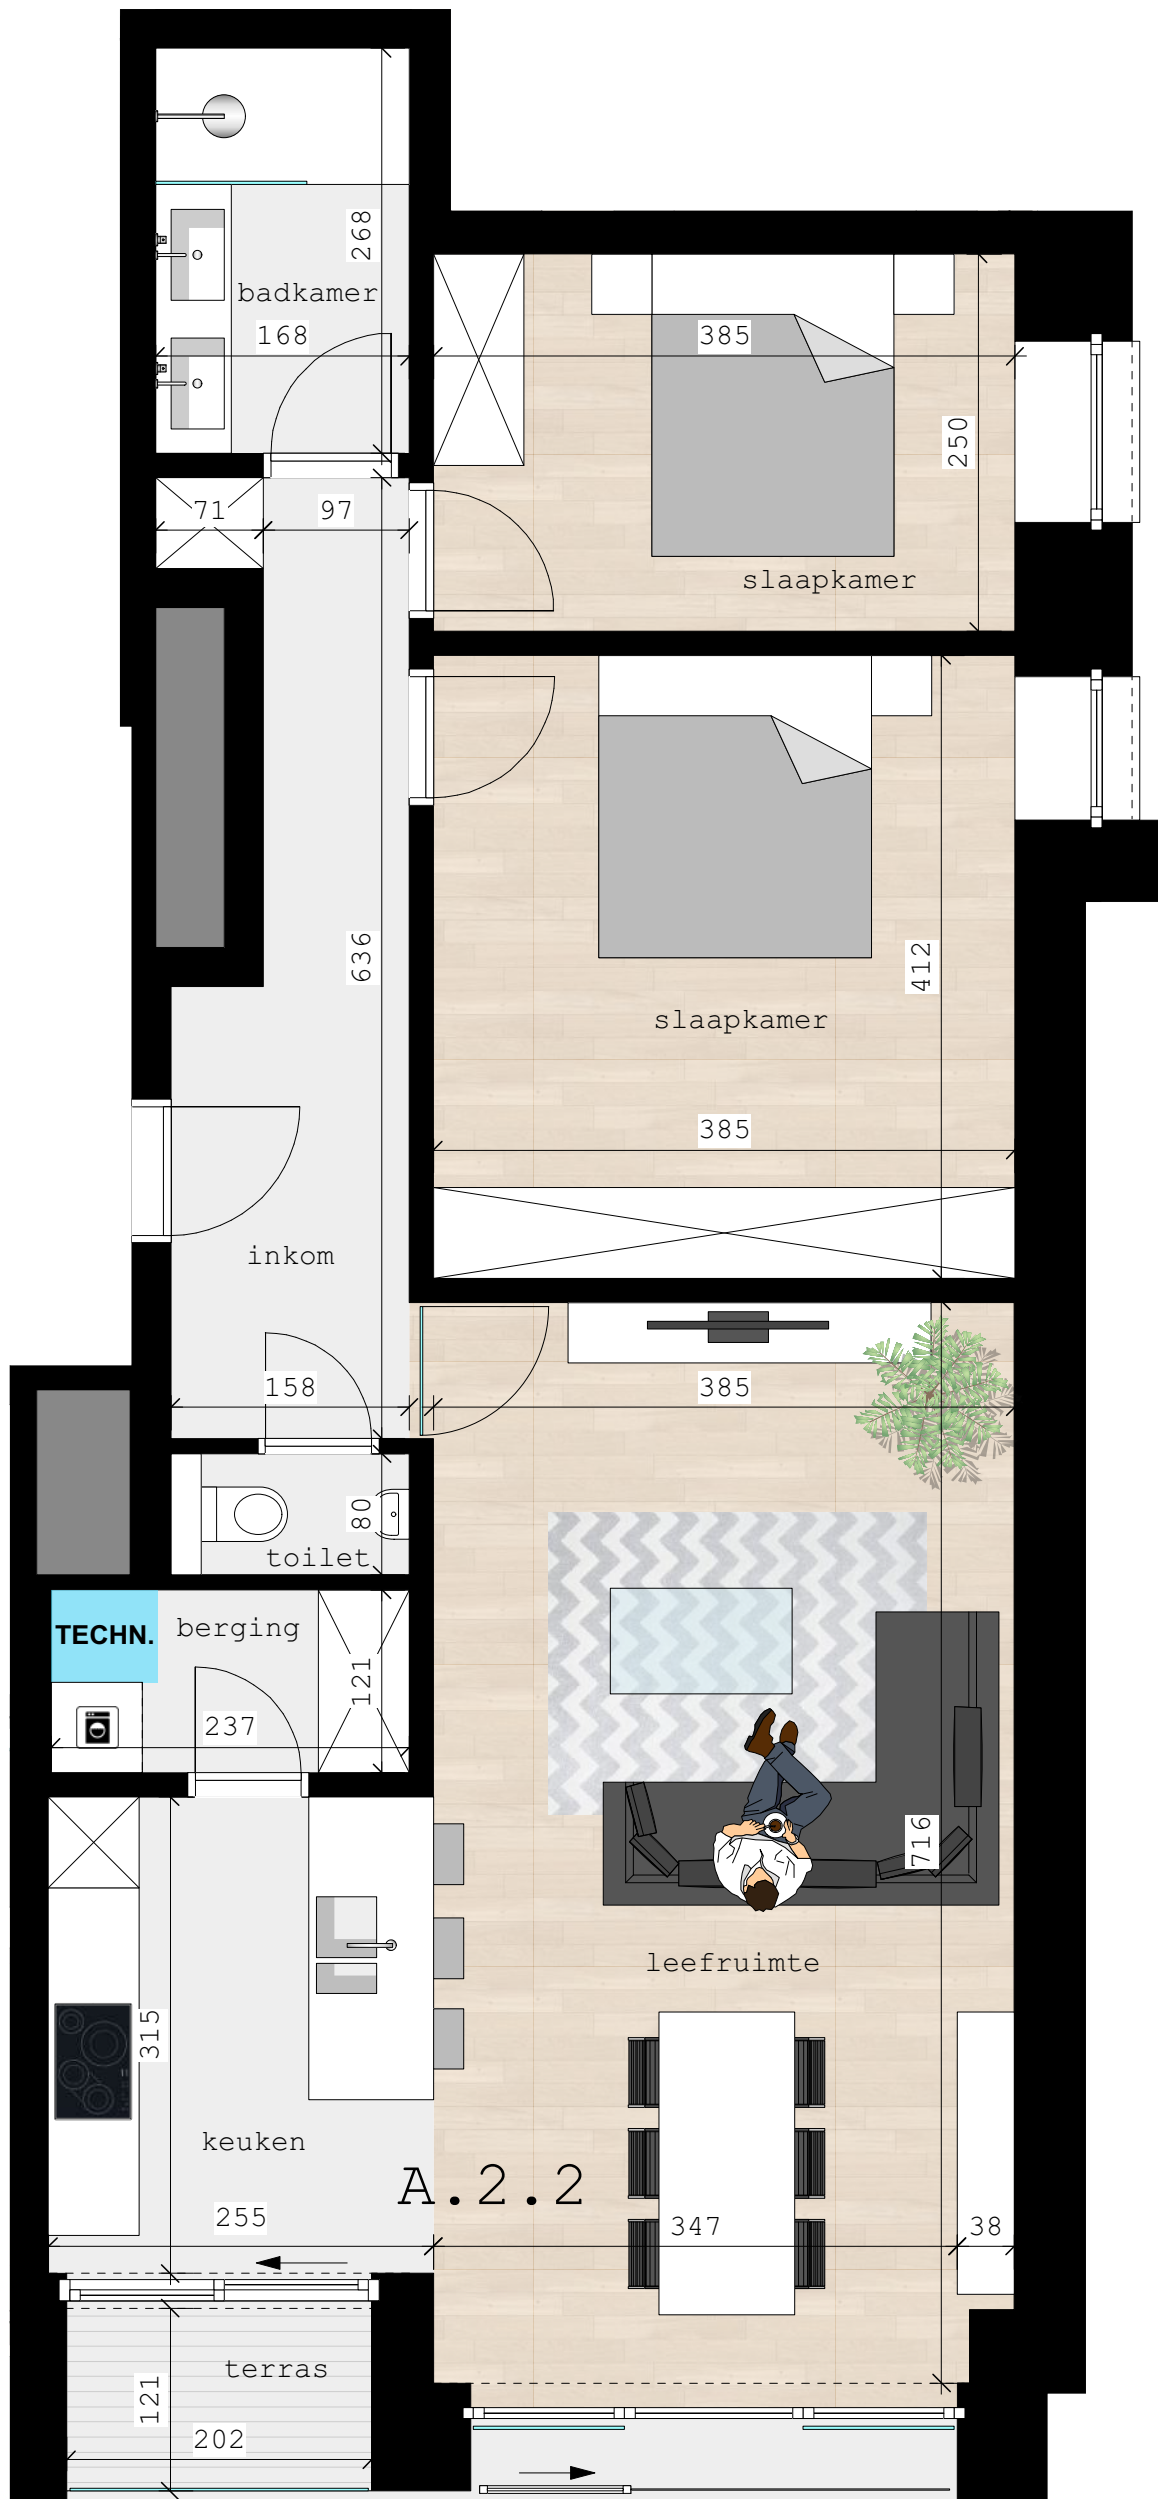

Residentie Waeyenbergh

A.2.2

bruto opp.: 95,00m²

terras: 2,54m²

Overzicht niveau +2 1/500

Voorgevel Mgr. v. Waeyenberghlaan 1/500

Voorgevel Tervuursestraat 1/500

Achtergevel 1/500