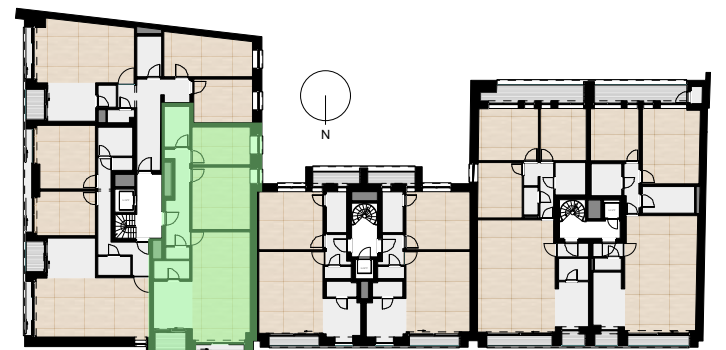

Residentie Waeyenbergh

A.2.2

bruto opp.: 95,00m²

terras: 2,54m²

Overzicht niveau +2 1/500

Voorgevel Mgr. v. Waeyenberghlaan 1/500

Voorgevel Tervuursestraat 1/500

Achtergevel 1/500