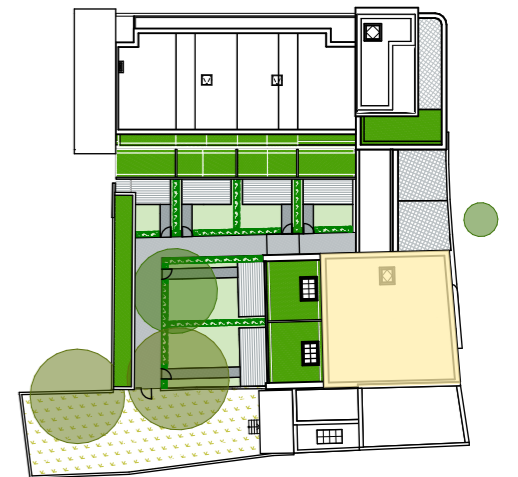

NIVEAU +2
 OPPERVLAKTE 113m²
 BERGING 3,6m²
 TERRAS 4,8m²
 SCHAAL 1:75

LEGENDE

- 1 inkom
- 2 gedeelde keuken
- 3 gang
- 4 overdekt terras
- 5 berging
- K studentenkamer

Vrije hoogte: 275cm
 * in de studentenkamers/ keuken

Gevelzicht F. Vermeylenstraat

Inplantingsplan