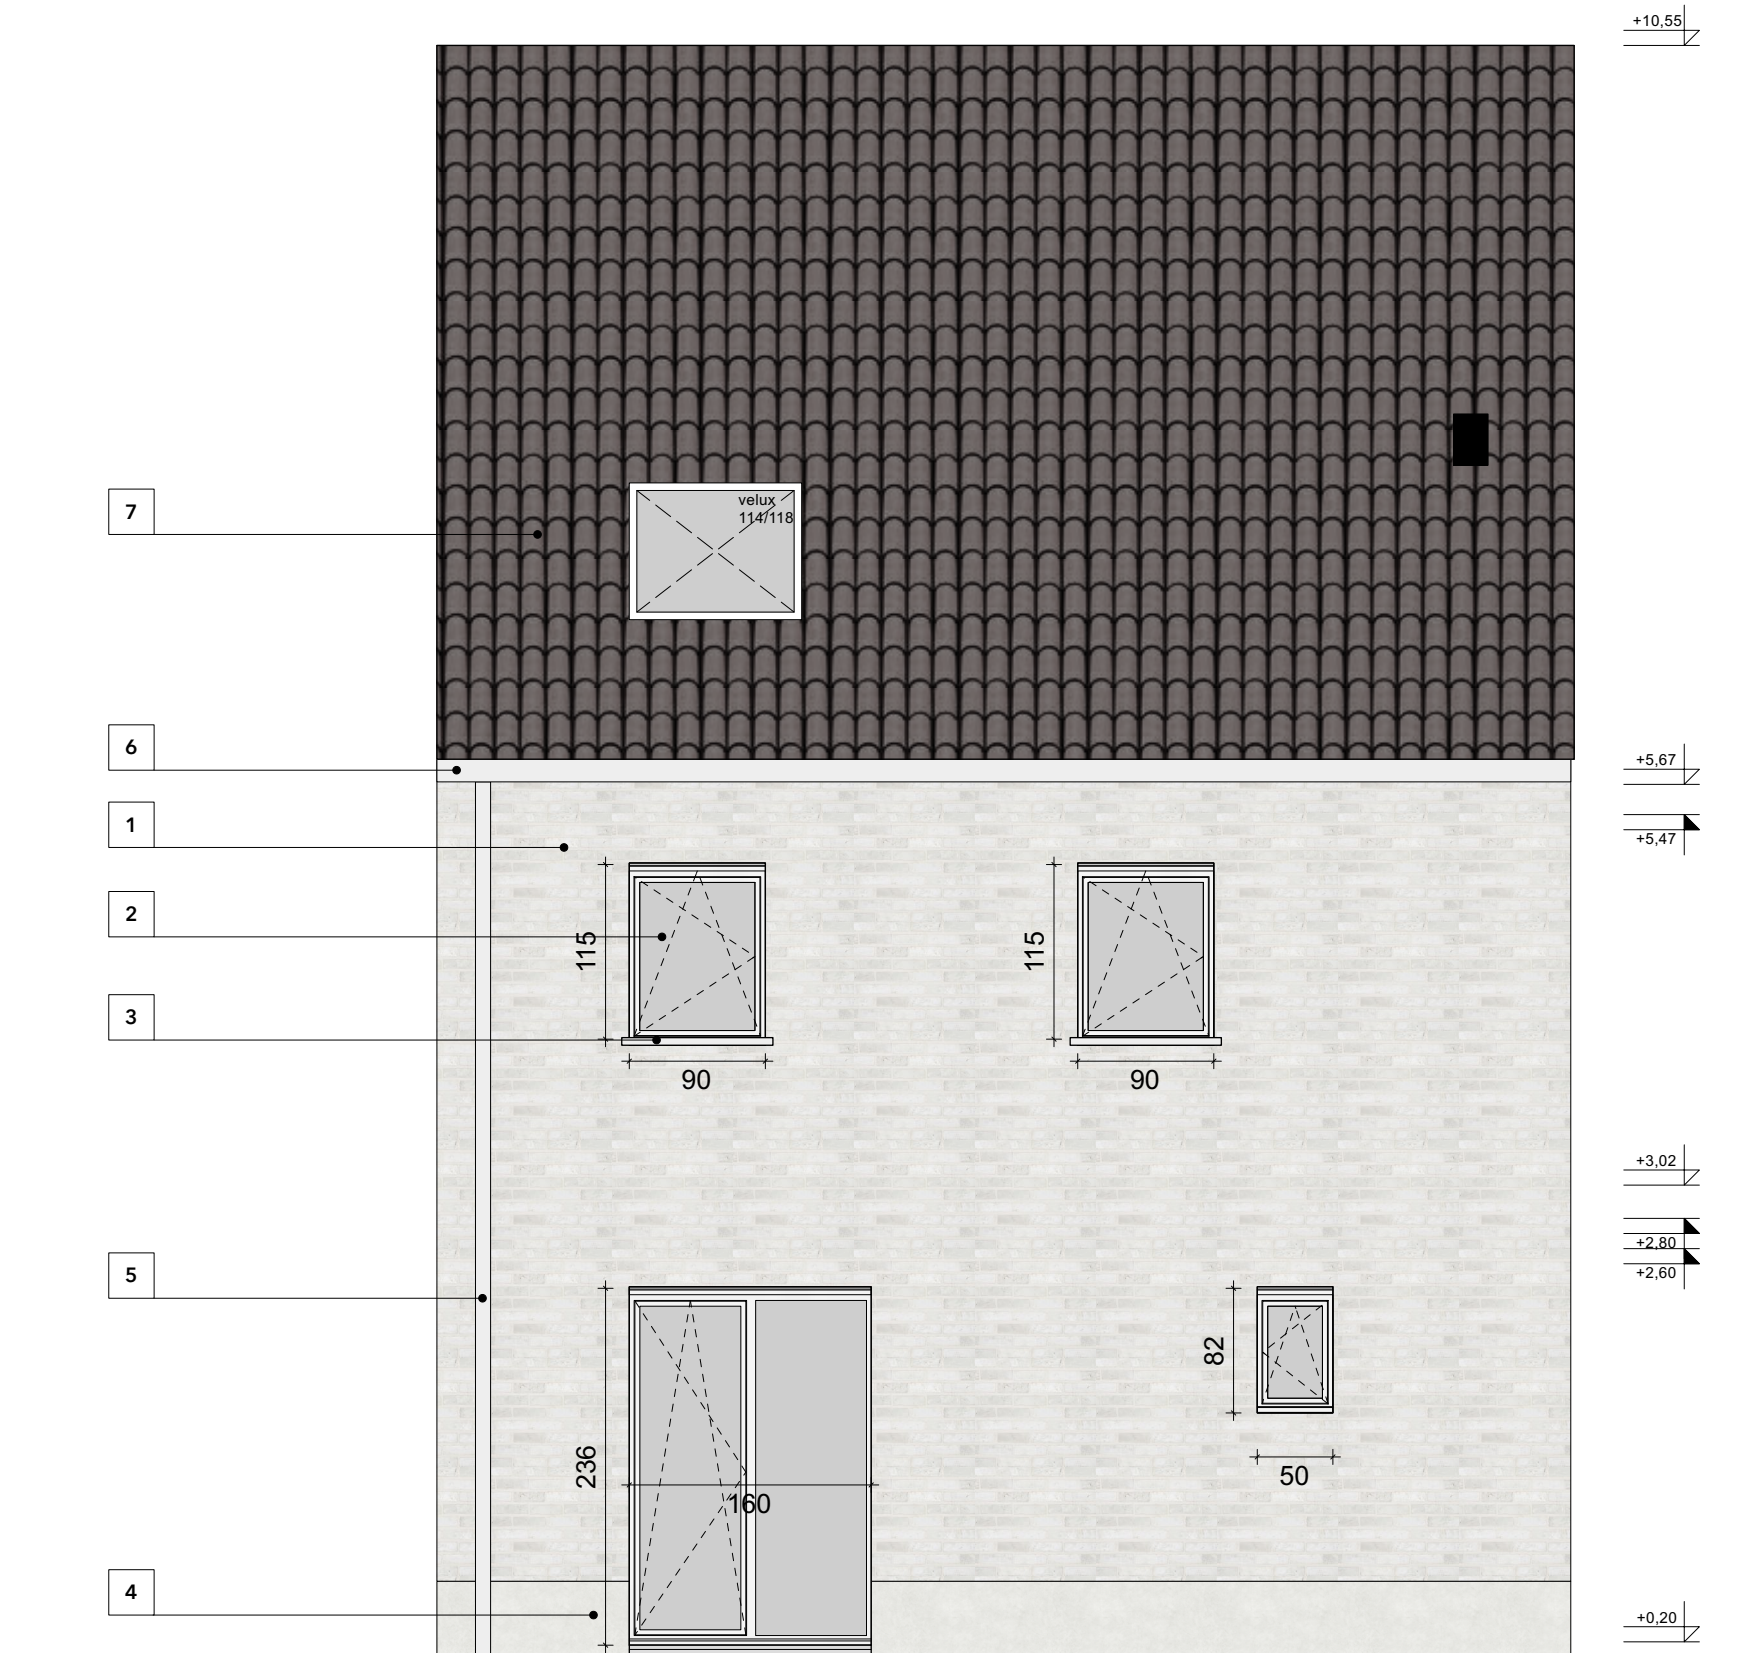

LEGENDE

- 1 gevelmetselwerk - wittint
- 2 buitenschrijnwerk - wit aluminium
- 3 raamdorpel - beton wit
- 4 gevelplint - beton wit
- 5 regenafvoerbuiss - aluminium wit
- 6 dakpannen - antraciet

LEGENDE

- 1 gevelmetselwerk - wittint
- 2 buitenschrijnwerk - wit aluminium
- 3 raamdorpel - beton wit
- 4 gevelplint - beton wit
- 5 regenafvoerbuis - aluminium wit
- 6 dakpannen - antraciet

LEGENDE

- 1 gevelmetselwerk - wittint
- 2 buitenschrijnwerk - wit aluminium
- 3 raamdorpel - beton wit
- 4 gevelplint - beton wit
- 5 regenafvoerbuis - aluminium wit
- 6 dakpannen - antraciet

LEGENDE

- 1 gevelmetselwerk - wittint
- 2 buitenschrijnwerk - wit aluminium
- 3 raamdorpel - beton wit
- 4 gevelplint - beton wit
- 5 regenafvoerbuis - aluminium wit
- 6 dakpannen - antraciet

14.32

15.00

6.98

10.49