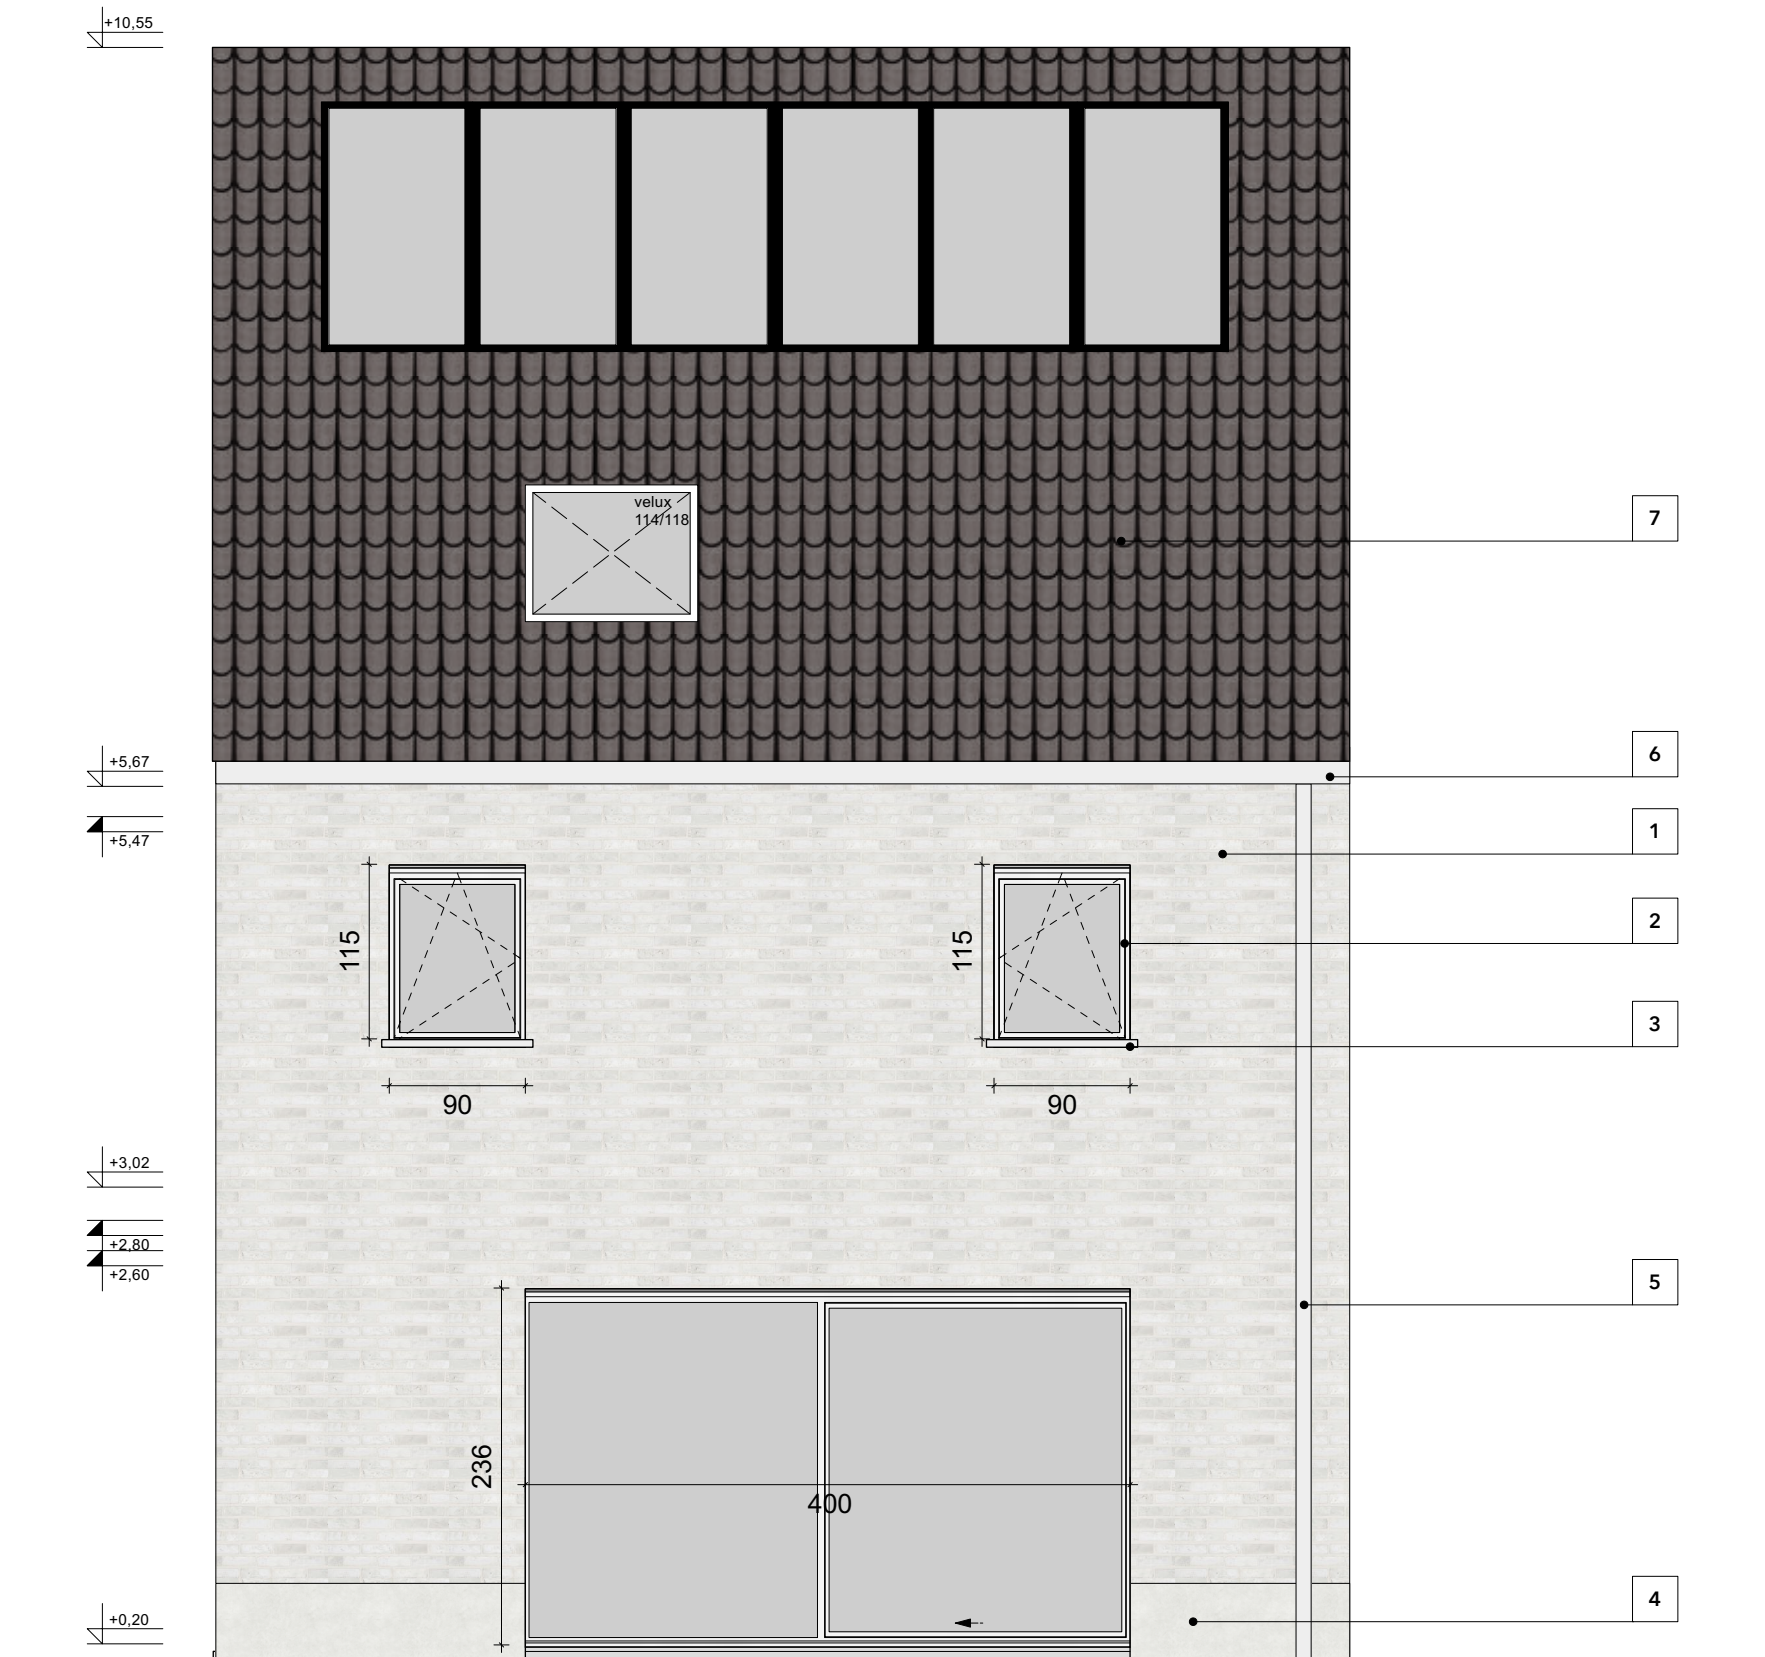

LEGENDE

- 1 gevelmetselwerk - wittint
- 2 buitenschrijnwerk - wit aluminium
- 3 raamdorpel - beton wit
- 4 gevelplint - beton wit
- 5 regenafvoerbuiss - aluminium wit
- 6 dakpannen - antraciet

LEGENDE

- 1 gevelmetselwerk - wittint
- 2 buitenschrijnwerk - wit aluminium
- 3 raamdorpel - beton wit
- 4 gevelplint - beton wit
- 5 regenafvoerbuis - aluminium wit
- 6 dakpannen - antraciet

LEGENDE

- 1 gevelmetselwerk - wittint
- 2 buitenschrijnwerk - wit aluminium
- 3 raamdorpel - beton wit
- 4 gevelplint - beton wit
- 5 regenafvoerbuis - aluminium wit
- 6 dakpannen - antraciet

LEGENDE

- 1 gevelmetselwerk - wittint
- 2 buitenschrijnwerk - wit aluminium
- 3 raamdorpel - beton wit
- 4 gevelplint - beton wit
- 5 regenafvoerbuis - aluminium wit
- 6 dakpannen - antraciet

14.32

15.00

6.98

10.49