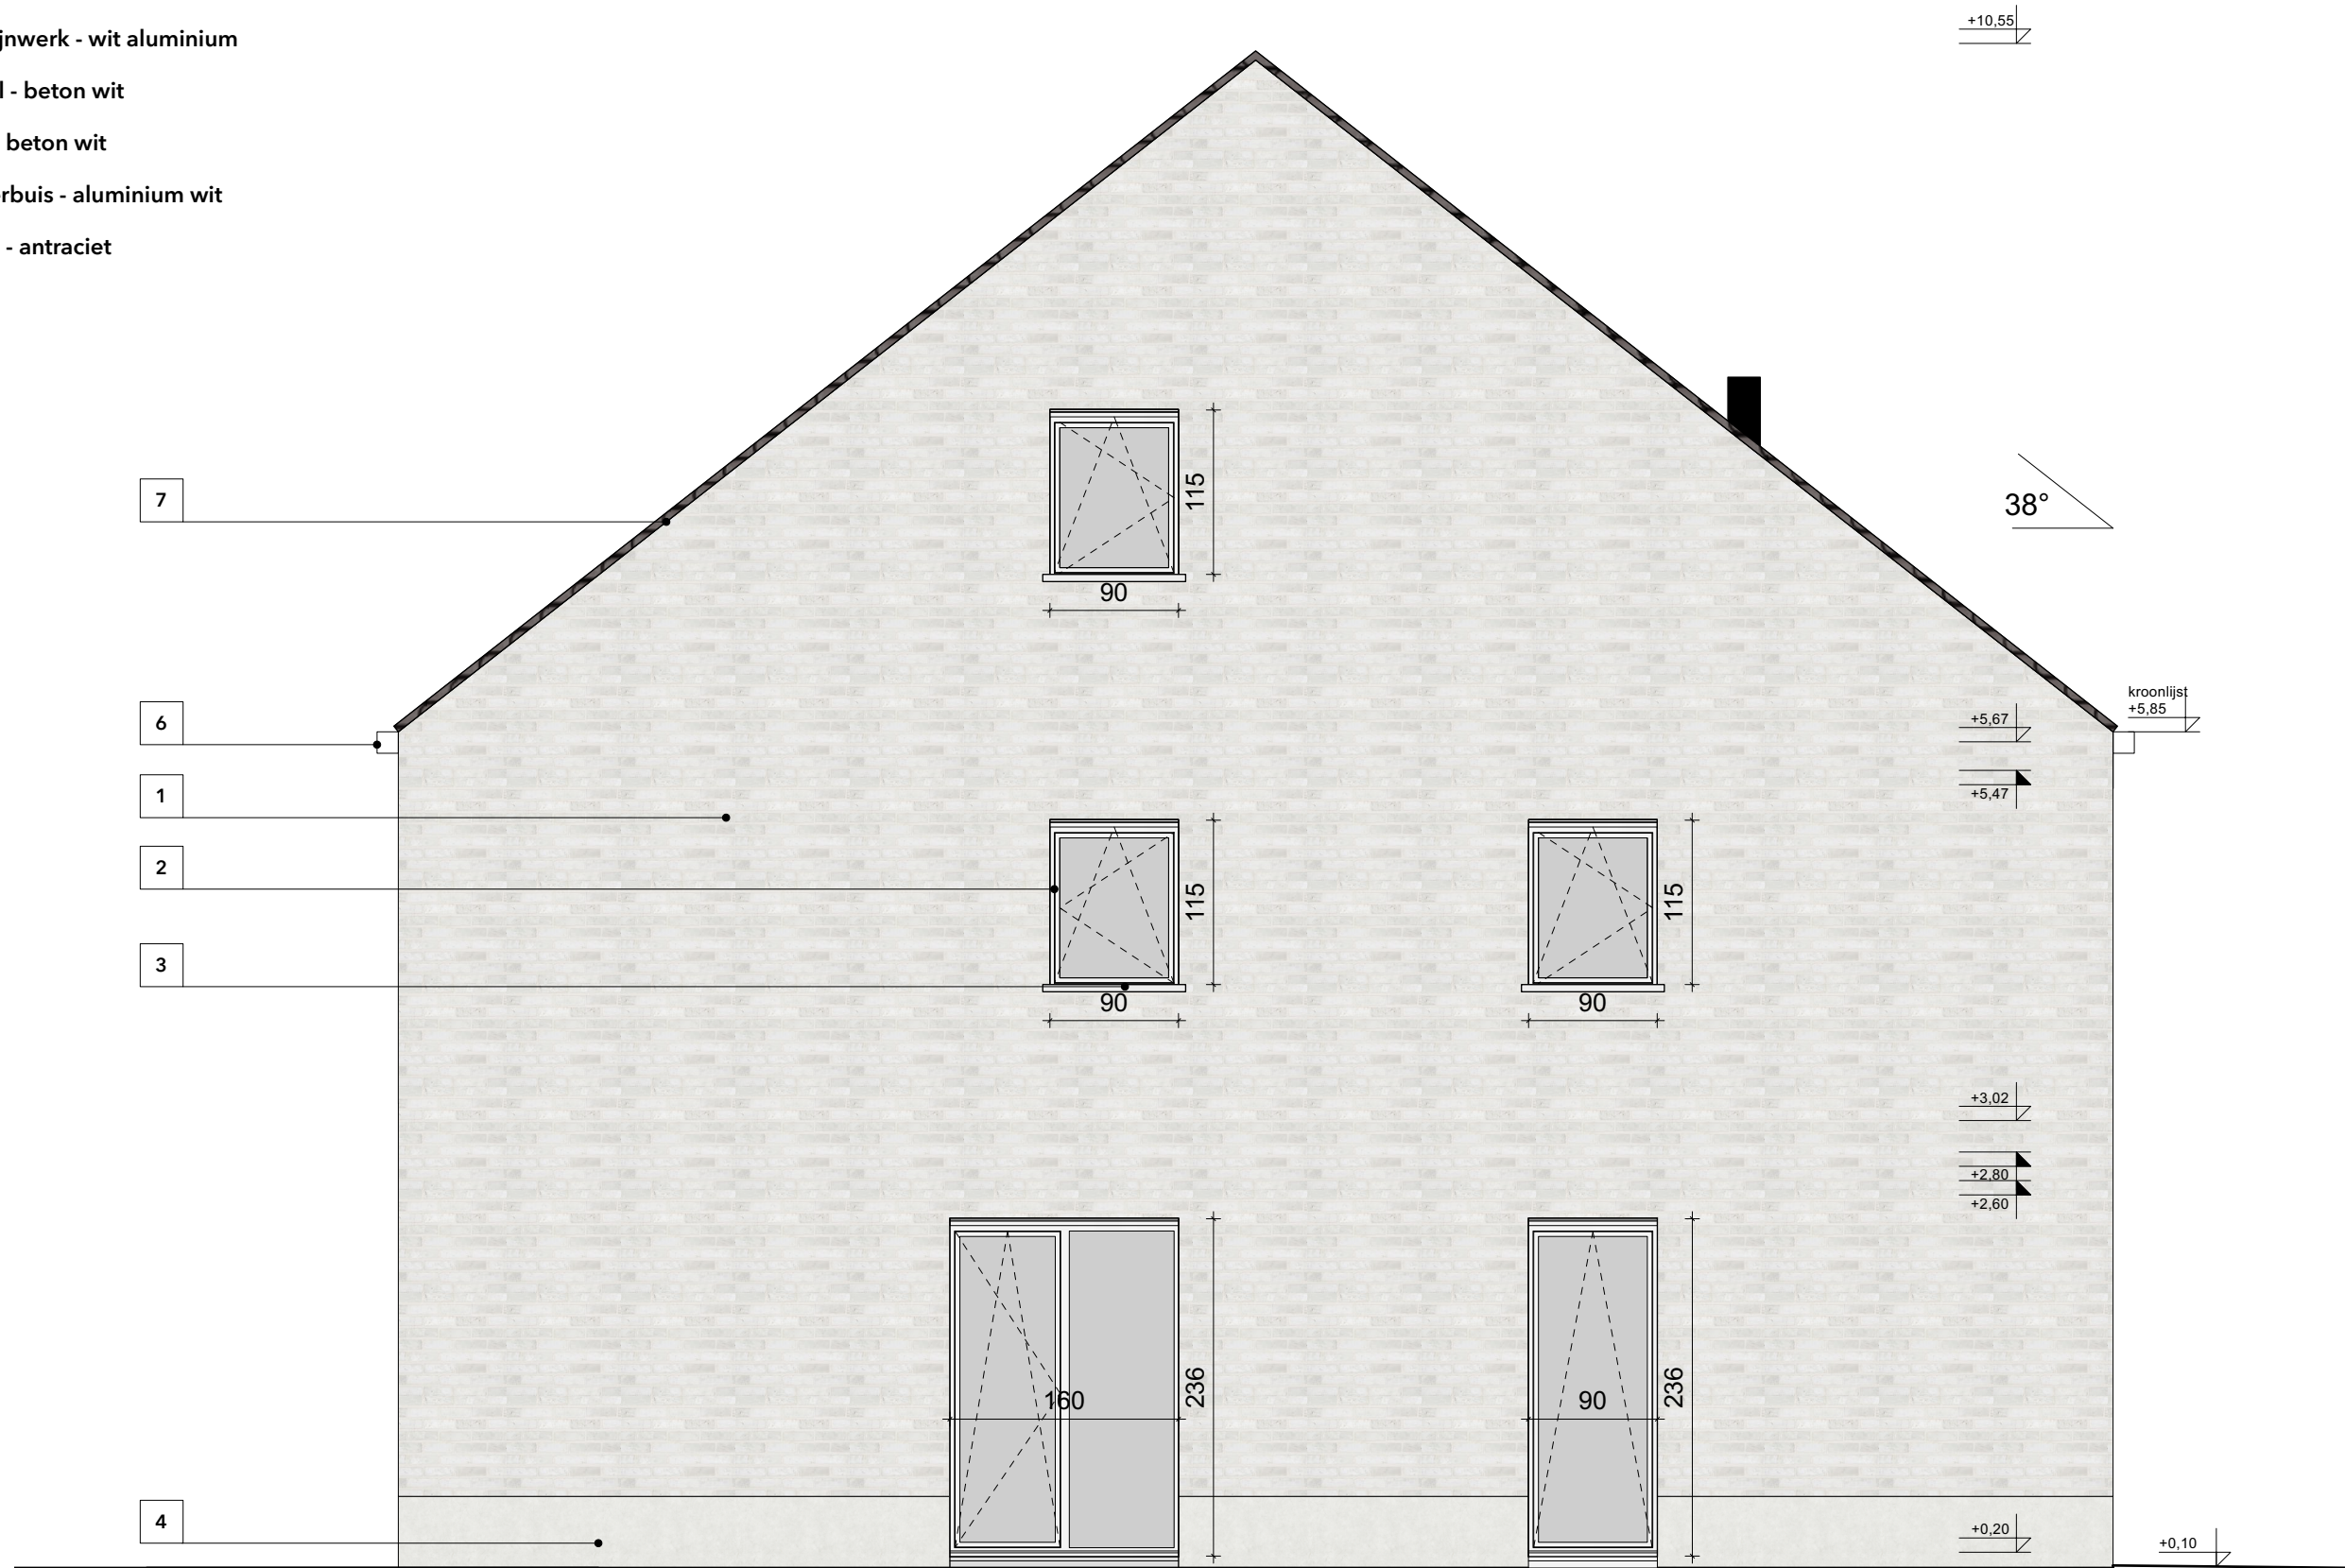

LEGENDE

- 1 gevelmetselwerk - wittint
- 2 buitenschrijnwerk - wit aluminium
- 3 raamdorpel - beton wit
- 4 gevelplint - beton wit
- 5 regenafvoerbuiss - aluminium wit
- 6 dakpannen - antraciet

LEGENDE

- 1 gevelmetselwerk - wittint
- 2 buitenschrijnwerk - wit aluminium
- 3 raamdorpel - beton wit
- 4 gevelplint - beton wit
- 5 regenafvoerbuis - aluminium wit
- 6 dakpannen - antraciet

LEGENDE

- 1 gevelmetselwerk - wittint
- 2 buitenschrijnwerk - wit aluminium
- 3 raamdorpel - beton wit
- 4 gevelplint - beton wit
- 5 regenafvoerbuis - aluminium wit
- 6 dakpannen - antraciet

LEGENDE

- 1 gevelmetselwerk - wittint
- 2 buitenschrijnwerk - wit aluminium
- 3 raamdorpel - beton wit
- 4 gevelplint - beton wit
- 5 regenafvoerbuis - aluminium wit
- 6 dakpannen - antraciet

14.32

15.00

6.98

10.49