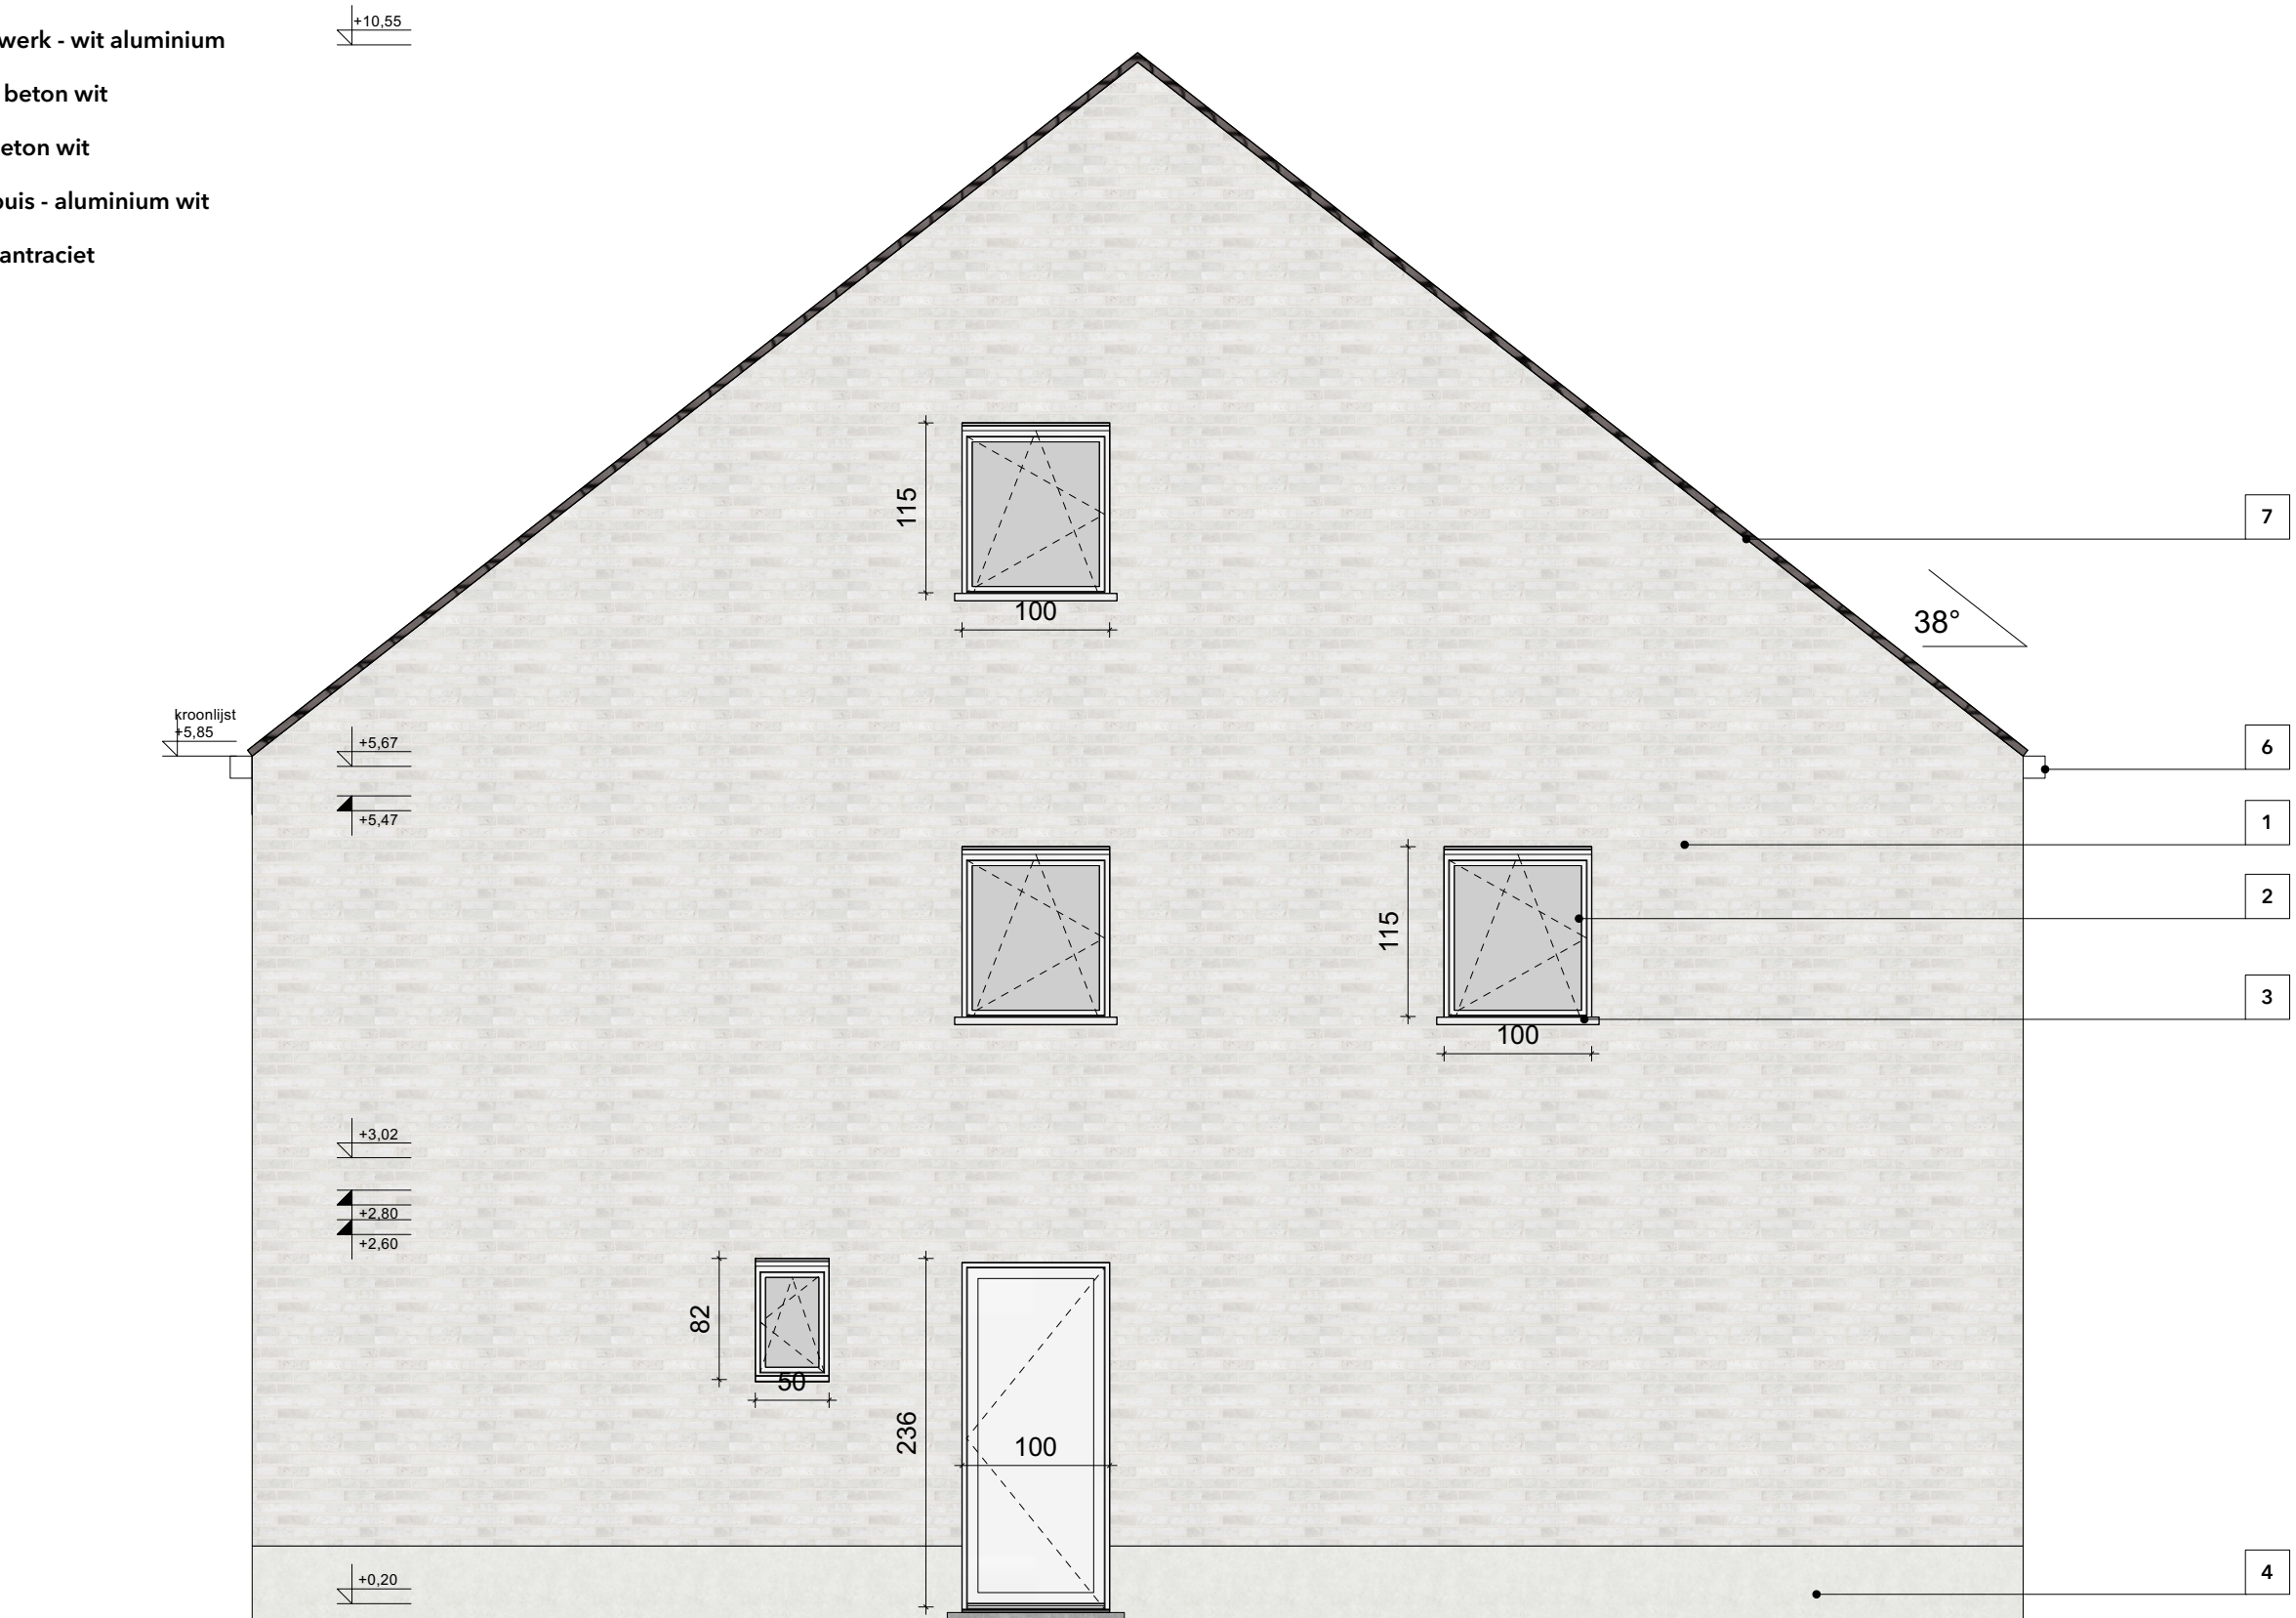

LEGENDE

- 1 gevelmetselwerk - wittint
- 2 buitenschrijnwerk - wit aluminium
- 3 raamdorpel - beton wit
- 4 gevelplint - beton wit
- 5 regenafvoerbuiss - aluminium wit
- 6 dakpannen - antraciet

LEGENDE

- 1 gevelmetselwerk - wittint
- 2 buitenschrijnwerk - wit aluminium
- 3 raamdorpel - beton wit
- 4 gevelplint - beton wit
- 5 regenafvoerbuis - aluminium wit
- 6 dakpannen - antraciet

LEGENDE

- 1 gevelmetselwerk - wittint
- 2 buitenschrijnwerk - wit aluminium
- 3 raamdorpel - beton wit
- 4 gevelplint - beton wit
- 5 regenafvoerbuis - aluminium wit
- 6 dakpannen - antraciet

LEGENDE

- 1 gevelmetselwerk - wittint
- 2 buitenschrijnwerk - wit aluminium
- 3 raamdorpel - beton wit
- 4 gevelplint - beton wit
- 5 regenafvoerbuis - aluminium wit
- 6 dakpannen - antraciet

14.32

15.00

6.98

10.49